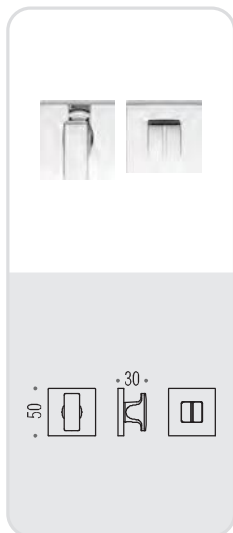

MS 11
ELECTRA 

Design: Messineo e Settimelli

electra

Design: Messineo e Settimelli

Materiale: Cromall®
Material: Cromall®

**six millimeters
concept**

maniglie con rosetta e bocchetta
bassa che non necessitano di
lavorazioni aggiuntive sulla porta.
handles with slim rose and
escutcheon don't need additional
installation works on the door.

CR
Cromo
Chrome

CM
Cromat
Matt chrome

VL
Vintage

vintage

VM
Vintage Mat

vintage

MS 11 R-RY

FF 29 BZG 6/8