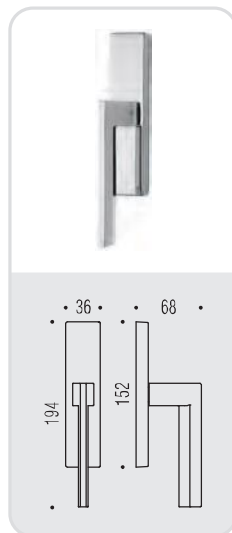

electra

Design: Messineo e Settimelli

Materiale: Cromall®
Material: Cromall®

**six millimeters
concept**

maniglie con rosetta e bocchetta
bassa che non necessitano di
lavorazioni aggiuntive sulla porta.
handles with slim rose and
escutcheon don't need additional
installation works on the door.

CR
Cromo
Chrome

CM
Cromat
Matt chrome

VL
Vintage

vintage

VM
Vintage Mat

vintage

MS 11 R-RY

FF 29 BZG 6/8

MS 12 IM

MS 12 DK/SM