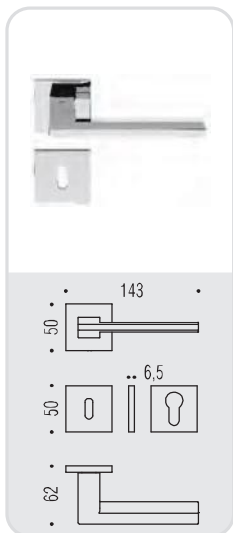

MS 11
ELECTRA 

Design: Messineo e Settimelli

electra

Design: Messineo e Settimelli

Materiale: Cromall®
Material: Cromall®

**six millimeters
concept**

maniglie con rosetta e bocchetta
bassa che non necessitano di
lavorazioni aggiuntive sulla porta.
handles with slim rose and
escutcheon don't need additional
installation works on the door.

CR
Cromo
Chrome

CM
Cromat
Matt chrome

VL
Vintage

vintage

VM
Vintage Mat

vintage

MS 11 R-RY

FF 29 BZG 6/8