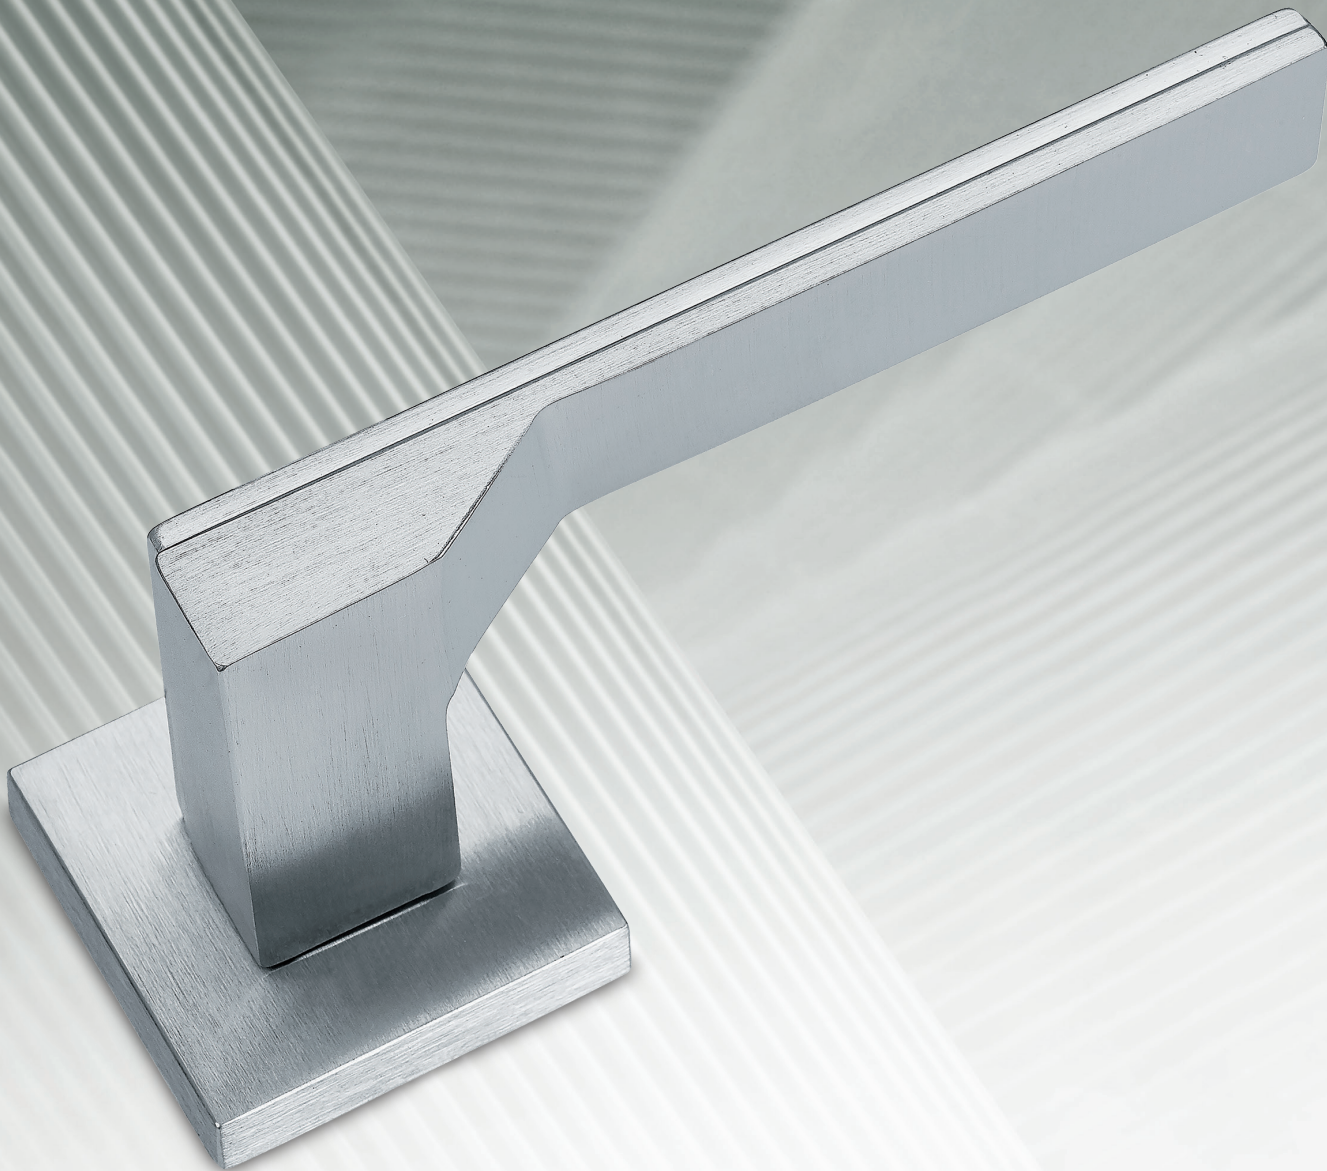

Maniglia con rosetta
Door handle with rose