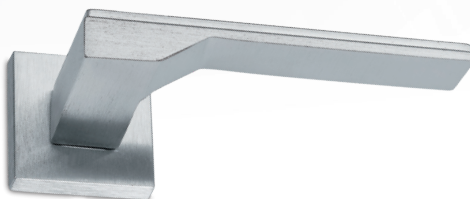

Modello depositato
Patent pending

Maniglia con placca
Door handle with plate

Maniglia per finestra DK
Window handle DK

Cremonese EZ
Window handle EZ

Maniglia con rosetta
Door handle with rose

SERIE TIFFANIS

FINITURE DISPONIBILI
FINISHES AVAILABLE

Cromo lucido +
cromo satinato
*Polished chrome +
satinated chrome*

Bianco opaco
White matt

Cromo satinato
Satinated chrome

Nero opaco
Black matt