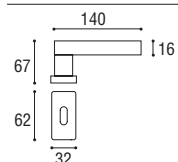

Cod. 164 CC 16 50 RQ
€ 56,20

Cod. 164 CS 16 50 RQ
€ 56,20

Maniglia con rosetta e bocchetta quadrata **yale**
*Door handle with square rosette and key hole **yale***

Cod. 164 CC 17 50 RQ
€ 56,20

Cod. 164 CS 17 50 RQ
€ 56,20

Maniglia con rosetta e bocchetta rettangolare
Door handle with rectangular rosette and key hole

Cod. 164 CC 16 RR
€ 56,20

Cod. 164 CS 16 RR
€ 56,20

Maniglia con rosetta e bocchetta **yale** rettangolare
*Door handle with rectangular rosette and key hole **yale***

Cod. 164 CC 17 RR
€ 56,20

Cod. 164 CS 17 RR
€ 56,20

Maniglia per finestra DK \varnothing 7 x 40 rosetta rettangolare
Window handle DK \varnothing 7 x 40 rectangular rose

Cod. 164 CC 35 RQ
€ 33,80

Cod. 164 CS 35 RQ
€ 33,80