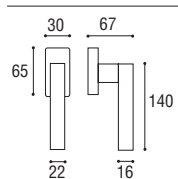

Cod. 164 CC 16 50 RQ
€ 56,20

Cod. 164 CS 16 50 RQ
€ 56,20

Maniglia con rosetta e bocchetta quadrata **yale**
*Door handle with square rosette and key hole **yale***

Cod. 164 CC 17 50 RQ
€ 56,20

Cod. 164 CS 17 50 RQ
€ 56,20

Maniglia con rosetta e bocchetta rettangolare
Door handle with rectangular rosette and key hole

Cod. 164 CC 16 RR
€ 56,20

Cod. 164 CS 16 RR
€ 56,20

Maniglia con rosetta e bocchetta **yale** rettangolare
*Door handle with rectangular rosette and key hole **yale***

Cod. 164 CC 17 RR
€ 56,20

Cod. 164 CS 17 RR
€ 56,20

Maniglia per finestra DK \varnothing 7 x 40 rosetta rettangolare
Window handle DK \varnothing 7 x 40 rectangular rose

Cod. 164 CC 35 RQ
€ 33,80

Cod. 164 CS 35 RQ
€ 33,80