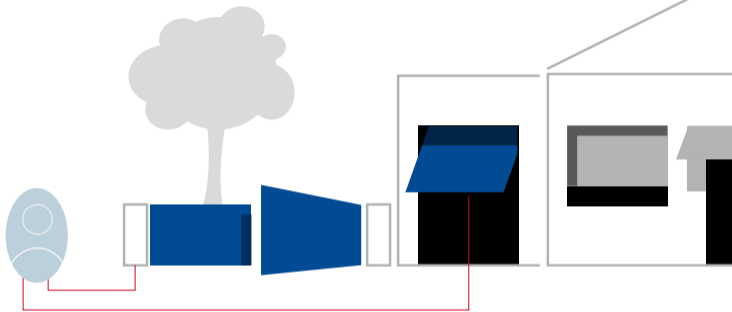

Nice Il sistema di comando universale

per ogni tipo
di cancello
e porta da garage

It's Nice to be Nice!

Unintiversal!

IntiKit Pack

**3 trasmettitori a 2 canali,
433,92 MHz: rosso, verde, blu.
1 ricevitore universale
precablato, 2 canali.**

**Ideale per l'utilizzo in sistemi
condominiali o multi-utenza.**

Installazione facile ed economica:
il trasmettitore Inti, abbinato alla
ricevente universale OX2, permette
il comando e la gestione di
qualsiasi impianto d'automazione,
anche esistente.

Con Nice è più bello!

Elegante e personalizzato,
Inti è anche un coloratissimo
ed utile portachiavi.

Laccetto in dotazione su tutte le versioni.
Ora il montaggio è molto più pratico e veloce

Ergonomico

Verniciatura
anti-graffio