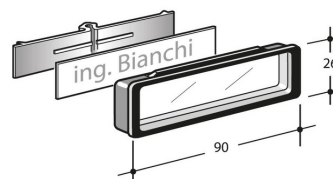

RICAMBI

Cod. 90-026

Portanome composto da cornice in ABS nero, vetrino trasparente, sostegno etichetta (80x16mm), targhetta PVC bicolore B/N (84x17 mm) e targhetta portanome