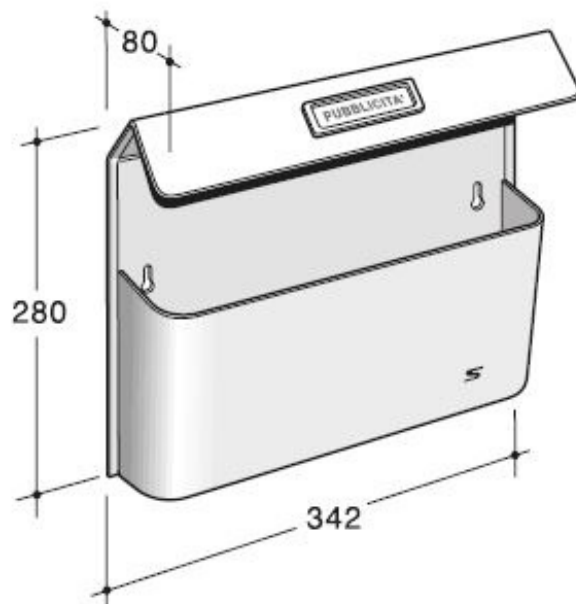

## SCHEDA PRODOTTO PORTA PUBBLICITÀ BIMETAL

Cesto porta pubblicità Bimetal con tetto. Dimensioni 342 x 280 x 80 mm. Il retro è realizzato in aluzinc verniciato in diversi colori, mentre il frontale è realizzato in acciaio inox antigraffio DTL (decorato tela di lino).

### CODICI DISPONIBILI

Cod. 41-515.25

interamente in acciaio inox decorato DTL

Cod. 41-515.84

retro in aluzinc verniciato grigio ferro

Cod. 41-515.9001

retro in aluzinc verniciato bianco RAL 9001

Cod. 41-515.9007

### RICAMBI

Cod. 90-026

Portanome composto da cornice in ABS nero, vetrino trasparente, sostegno etichetta (80x16mm), targhetta PVC bicolore B/N (84x17 mm) e targhetta portanome