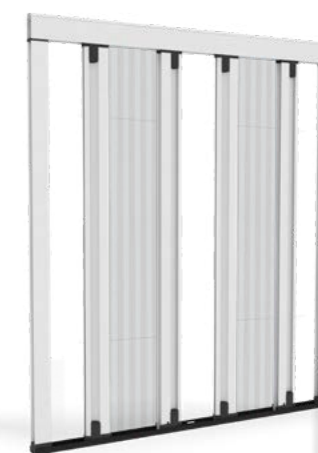

FORO DRENANTE

Attacco a baionetta con compensatore

Guida superiore fissa

colomba L

Zanzariera plissettata ad apertura controllata laterale e ingombro ridotto

CARATTERISTICHE / DI SERIE

- Rete plissettata nera piega 15 mm
- Ingombro ridotto 18 mm
- Guida a terra biadesivata 5 mm
- Barra maniglia ferma in qualsiasi posizione
- Compensazione fuorisquadro in altezza

VARIANTI

Attacco a baionetta con profilo compensatore

Guida superiore fissa

La zanzariera viene fornita **GIÀ REGISTRATA**

colomba double
Doppia anta

colomba reverse
Pacchetto rete centrale

colomba multiverse
Ante in sequenza