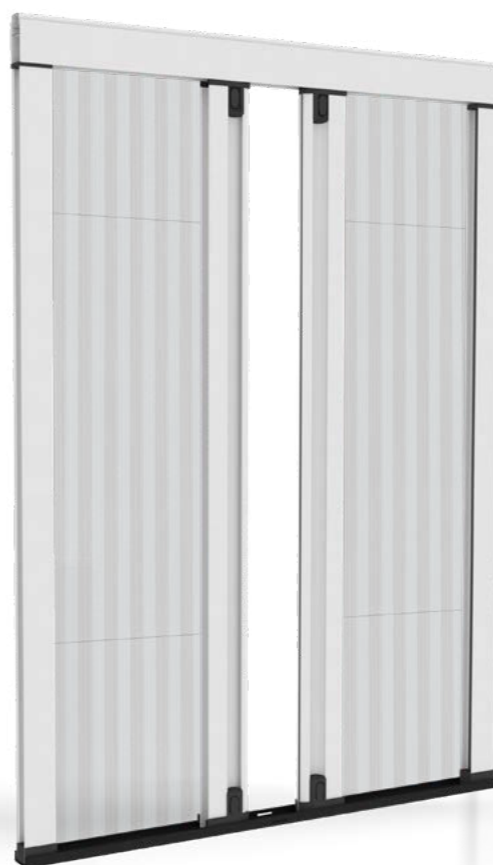

FORO DRENANTE

Attacco a baionetta con compensatore

Guida superiore fissa

colomba L

Zanzariera plissettata ad apertura controllata laterale e ingombro ridotto

CARATTERISTICHE / DI SERIE

- Rete plissettata nera piega 15 mm
- Ingombro ridotto 18 mm
- Guida a terra biadesivata 5 mm
- Barra maniglia ferma in qualsiasi posizione
- Compensazione fuorisquadro in altezza

VARIANTI

Attacco a baionetta con profilo compensatore

Guida superiore fissa

La zanzariera viene fornita **GIÀ REGISTRATA**

colomba double
Doppia anta

colomba reverse
Pacchetto rete centrale

colomba multiverse
Ante in sequenza