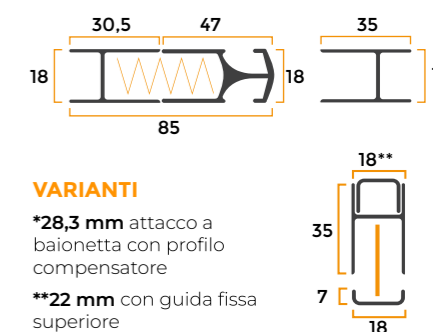

IN FASE DI ORDINE

Le dimensioni devono essere trasmesse in mm, indicando base per altezza e tipologia di misura fornita.

MISURA FINITA: la zanzariera avrà le stesse misure ordinate (ingombro massimo).
MISURA LUCE: la zanzariera avrà 2 mm in meno di base e di altezza rispetto alla dimensione del vano.

Compensazioni: 9 mm in altezza

Misura pacchetto rete in base all'apertura (mm)					
Apertura (L)	500	600	800	1000	1400
Pacchetto (P)	80	85	88	90	95
Apertura (L)	1500	1600	2000	2500	3000
Pacchetto (P)	100	105	105	125	150

MISURE CONSIGLIATE (in mm)

	L/min	H/min	L/max	H/max
Colomba L	400	500	3000	3000
Colomba Double	800	500	6000	3000
Colomba Reverse	400	500	3000	3000
Colomba Multiverse	800	500	6000	3000

INGOMBRI (mm)

VARIANTI

*28,3 mm attacco a baionetta con profilo compensatore

**22 mm con guida fissa superiore

Per le versioni a doppia anta, assicurarsi anche che ciascuna anta rispetti le dimensioni consigliate per l'anta singola; specificare in fase di ordine, se si desidera, l'apertura decentrata.