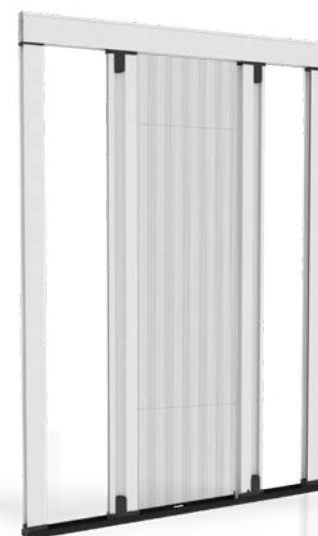

FORO DRENANTE

Attacco a baionetta con compensatore

Guida superiore fissa

colomba L

Zanzariera plissettata ad apertura controllata laterale e ingombro ridotto

CARATTERISTICHE / DI SERIE

- Rete plissettata nera piega 15 mm
- Ingombro ridotto 18 mm
- Guida a terra biadesivata 5 mm
- Barra maniglia ferma in qualsiasi posizione
- Compensazione fuorisquadro in altezza

VARIANTI

Attacco a baionetta con profilo compensatore

Guida superiore fissa

La zanzariera viene fornita **GIÀ REGISTRATA**

colomba double
Doppia anta

colomba reverse
Pacchetto rete centrale

colomba multiverse
Ante in sequenza