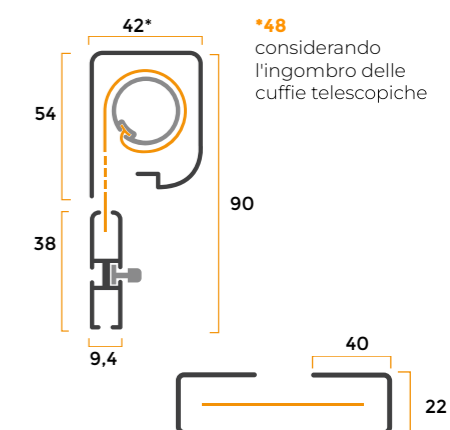

Optional su richiesta

Spazzolino antivento
Sistema Slow
Dima di posizionamento

IN FASE DI ORDINE

Le dimensioni devono essere trasmesse in mm, indicando base per altezza e tipologia di misura fornita.

MISURA FINITA: la zanzariera avrà le stesse misure ordinate (ingombro massimo).
MISURA LUCE: la zanzariera avrà 2 mm in meno di base e di altezza rispetto alla dimensione del vano.

Compensazioni

Max 9 mm per lato in larghezza.
Max 9 mm in altezza.

MISURE CONSIGLIATE (in mm)

	L/min	H/min	L/max	H/max
Aries				
Self Block	400	500	1600	2500

INGOMBRI (mm)

Colori Alluminio

Bianco 9010	Avorio 1013	Marrone 8017 opaco	Bronzo scuro verniciato	Grigio mix	Marrone Ramato	Noce 360-70R	Ciliegio ruvido	Castagno 378-70R
Bianco 9010 opaco	Argento 9006 verniciato	Bronzo verniciato	Bianco 9010 soft	Marrone mix	Noce 102-70R	Ciliegio natural	Douglas rigato	
Grigio 7001	Grigio 7016 antracite	Nero 9005 opaco	Grigio ferro metallizzato	Verde mix	Noce medio natural	Renolit chiaro	Renolit bianco	
Testa di moro verniciato	Verde 6005 opaco				Noce scuro natural	Renolit scuro		