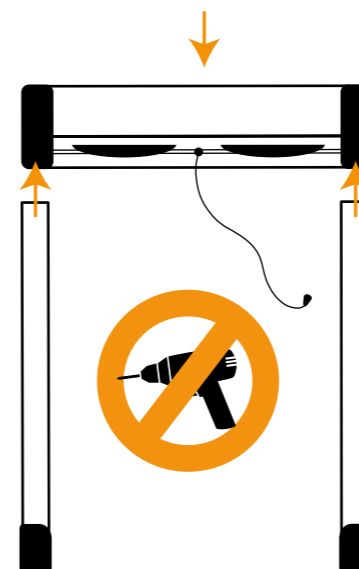

ANCORAGGIO
RETE CON
COESTRUSO

aries self block

Zanzariera a molla ad avvolgimento verticale con spazzolino e fissaggio ad espansione

CARATTERISTICHE / DI SERIE

- Rete in fibra di vetro grigia
- Guide laterali con spazzolino
- Disposizione per installazione senza fori

Optional su richiesta

Spazzolino antivento
Sistema Slow
Dima di posizionamento

IN FASE DI ORDINE

Le dimensioni devono essere trasmesse in mm, indicando base per altezza e tipologia di misura fornita.

MISURA FINITA: la zanzariera avrà le stesse misure ordinate (ingombro massimo).
MISURA LUCE: la zanzariera avrà 2 mm in meno di base e di altezza rispetto alla dimensione del vano.