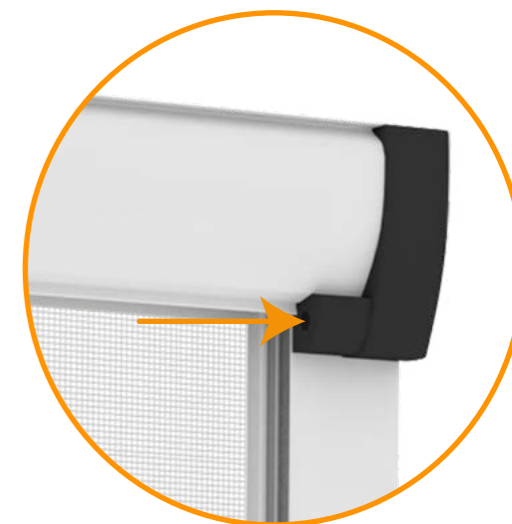

ANCORAGGIO
RETE CON
COESTRUSO

aries self block

Zanzariera a molla ad avvolgimento verticale con spazzolino e fissaggio ad espansione

CARATTERISTICHE / DI SERIE

- Rete in fibra di vetro grigia
- Guide laterali con spazzolino
- Disposizione per installazione senza fori

Reti e tessuti particolari su richiesta

Rete in fibra di vetro ●●	Fabrinet ●●
Rete bicolore	Rete Bettervue ●●
Rete Lookout	Rete Tuffscreen
Rete Sunox antibatterica	Oscurante ●●●●●
Rete antipolline	Filtrante ○●

Compensazioni

Max 9 mm per lato in larghezza.
Max 9 mm in altezza.

MISURE CONSIGLIATE (in mm)

	L/min	H/min	L/max	H/max
Aries				
Self Block	400	500	1600	2500

INGOMBRI (mm)

Colori Alluminio

Bianco 9010	Avorio 1013	Marrone 8017 opaco	Bronzo scuro verniciato	Grigio mix	Marrone Ramato	Noce 360-70R	Ciliegio ruvido	Castagno 378-70R
Bianco 9010 opaco	Argento 9006 verniciato	Bronzo verniciato	Bianco 9010 soft	Marrone mix	Noce 102-70R	Ciliegio natural	Douglas rigato	
Grigio 7001	Grigio 7016 antracite	Nero 9005 opaco	Grigio ferro metallizzato	Verde mix	Noce medio natural	Renolit chiaro	Renolit bianco	
Testa di moro verniciato	Verde 6005 opaco				Noce scuro natural	Renolit scuro		