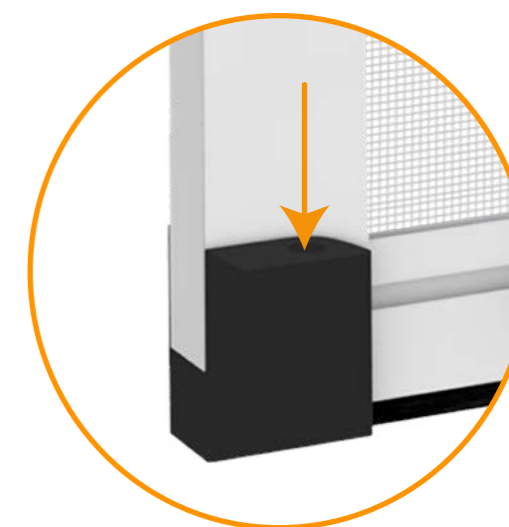

ANCORAGGIO
RETE CON
COESTRUSO

aries self block

Zanzariera a molla ad avvolgimento verticale con spazzolino e fissaggio ad espansione

CARATTERISTICHE / DI SERIE

- Rete in fibra di vetro grigia
- Guide laterali con spazzolino
- Disposizione per installazione senza fori

Optional su richiesta

Spazzolino antivento
Sistema Slow
Dima di posizionamento

IN FASE DI ORDINE

Le dimensioni devono essere trasmesse in mm, indicando base per altezza e tipologia di misura fornita.

MISURA FINITA: la zanzariera avrà le stesse misure ordinate (ingombro massimo).
MISURA LUCE: la zanzariera avrà 2 mm in meno di base e di altezza rispetto alla dimensione del vano.

Compensazioni

Max 9 mm per lato in larghezza.
Max 9 mm in altezza.

MISURE CONSIGLIATE (in mm)

	L/min	H/min	L/max	H/max
Aries				
Self Block	400	500	1600	2500

INGOMBRI (mm)

Colori Alluminio

Bianco 9010	Avorio 1013	Marrone 8017 opaco	Bronzo scuro verniciato	Grigio mix	Marrone Ramato	Noce 360-70R	Ciliegio ruvido	Castagno 378-70R
Bianco 9010 opaco	Argento 9006 verniciato	Bronzo verniciato	Bianco 9010 soft	Marrone mix	Noce 102-70R	Ciliegio natural	Douglas rigato	
Grigio 7001	Grigio 7016 antracite	Nero 9005 opaco	Grigio ferro metallizzato	Verde mix	Noce medio natural	Renolit chiaro	Renolit bianco	
Testa di moro verniciato	Verde 6005 opaco				Noce scuro natural	Renolit scuro		