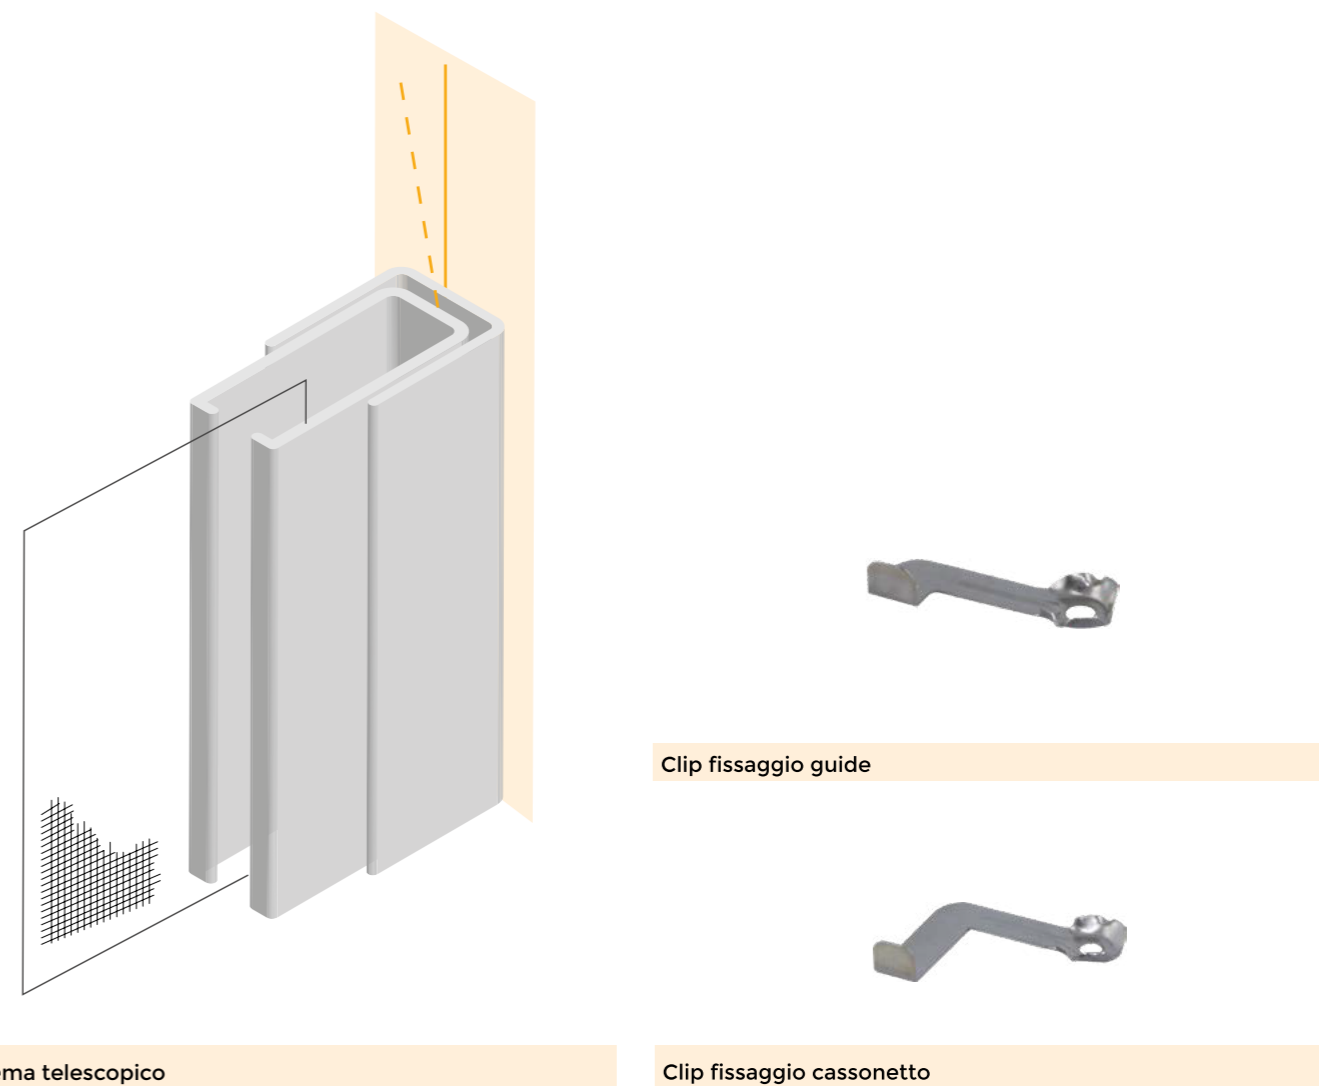

### CARATTERISTICHE / DI SERIE

Rete in fibra di vetro grigia

Rete saldata e rivettata

Bottoni antivento a bordo rete

#### Leo T

Guide telescopiche per il montaggio in vani  
non perfettamente a squadra.

### Optional su richiesta

Doppio comando esterno

Clip di fissaggio

Sistema telescopico

Clip fissaggio guide

Clip fissaggio cassetto