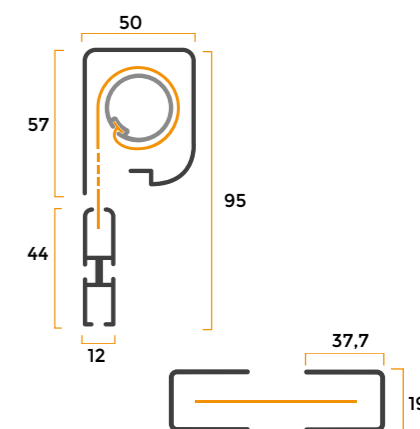

### IN FASE DI ORDINE

Le dimensioni devono essere trasmesse in mm, indicando base per altezza e tipologia di misura fornita.

**MISURA FINITA:** la zanzariera verrà fornita con le stesse misure ordinate (ingombro massimo).

**MISURA LUCE:** la zanzariera verrà fornita con 2 mm di base e di altezza in meno rispetto alla dimensione del vano.

Specificare il lato del comando a catena (vista interna), in caso di mancante indicazioni verrà applicato sul lato destro.

### MISURE CONSIGLIATE (in mm)

Leo	L/min	H/min	L/max	H/max
	400	500	1600	2600

**Misure massime realizzabili con tessuto oscurante:**  
Leo: L/max 1500 mm - H/max 2200 mm

**Misure massime realizzabili con tessuto filtrante:**  
Leo: L/max 1500 mm - H/max 1800 mm

### INGOMBRI (mm)