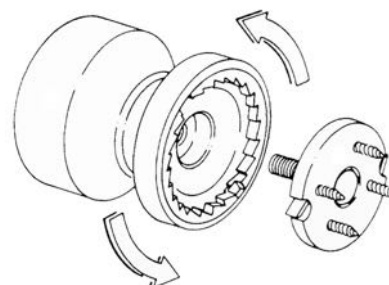

ART. 869

Pomolo in lamiera di alluminio stampata di spessore 12 decimi dotato di sistema di fissaggio brevettato.

Alluminio verniciato

▪ Finiture:

	Nero RAL 9005	codice	Q
	Bianco RAL 9010		T
	Bianco RAL 1013		K
	Verde RAL 6005		S
	Marrone RAL 8017		U
	Grigio antico		YA
	Verde antico		SA
	Marrone antico		UA

Sistema di fissaggio brevettato con base in nylon e vite in acciaio:

Disponibile in due diverse misure: Ø50 - Ø70.

ARTICOLO	A	B	C
869/50	26	50	60
869/70	37	70	77

Misure in mm.