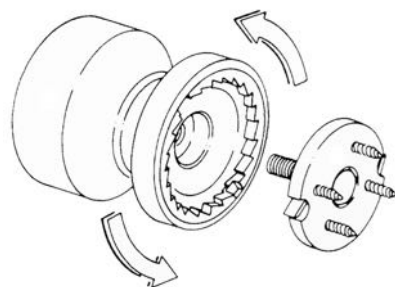

ART. 866

Pomolo in lamiera di alluminio stampata di spessore 12 decimi dotato di sistema di fissaggio brevettato.

Alluminio verniciato

▪ Finiture:

Nero RAL 9005
Bianco RAL 9010
Bianco RAL 1013
Verde RAL 6005
Marrone RAL 8017
Grigio antico
Verde antico
Marrone antico

codice Q
T
K
S
U
YA
SA
UA

Sistema di fissaggio brevettato con base in nylon e vite in acciaio:

Disponibile in tre diverse misure: Ø60 - Ø70 - Ø80.

ARTICOLO	A	B	C	D
866/60	27	48	60	46
866/70	32	61	70	56
866/80	37	70	80	57