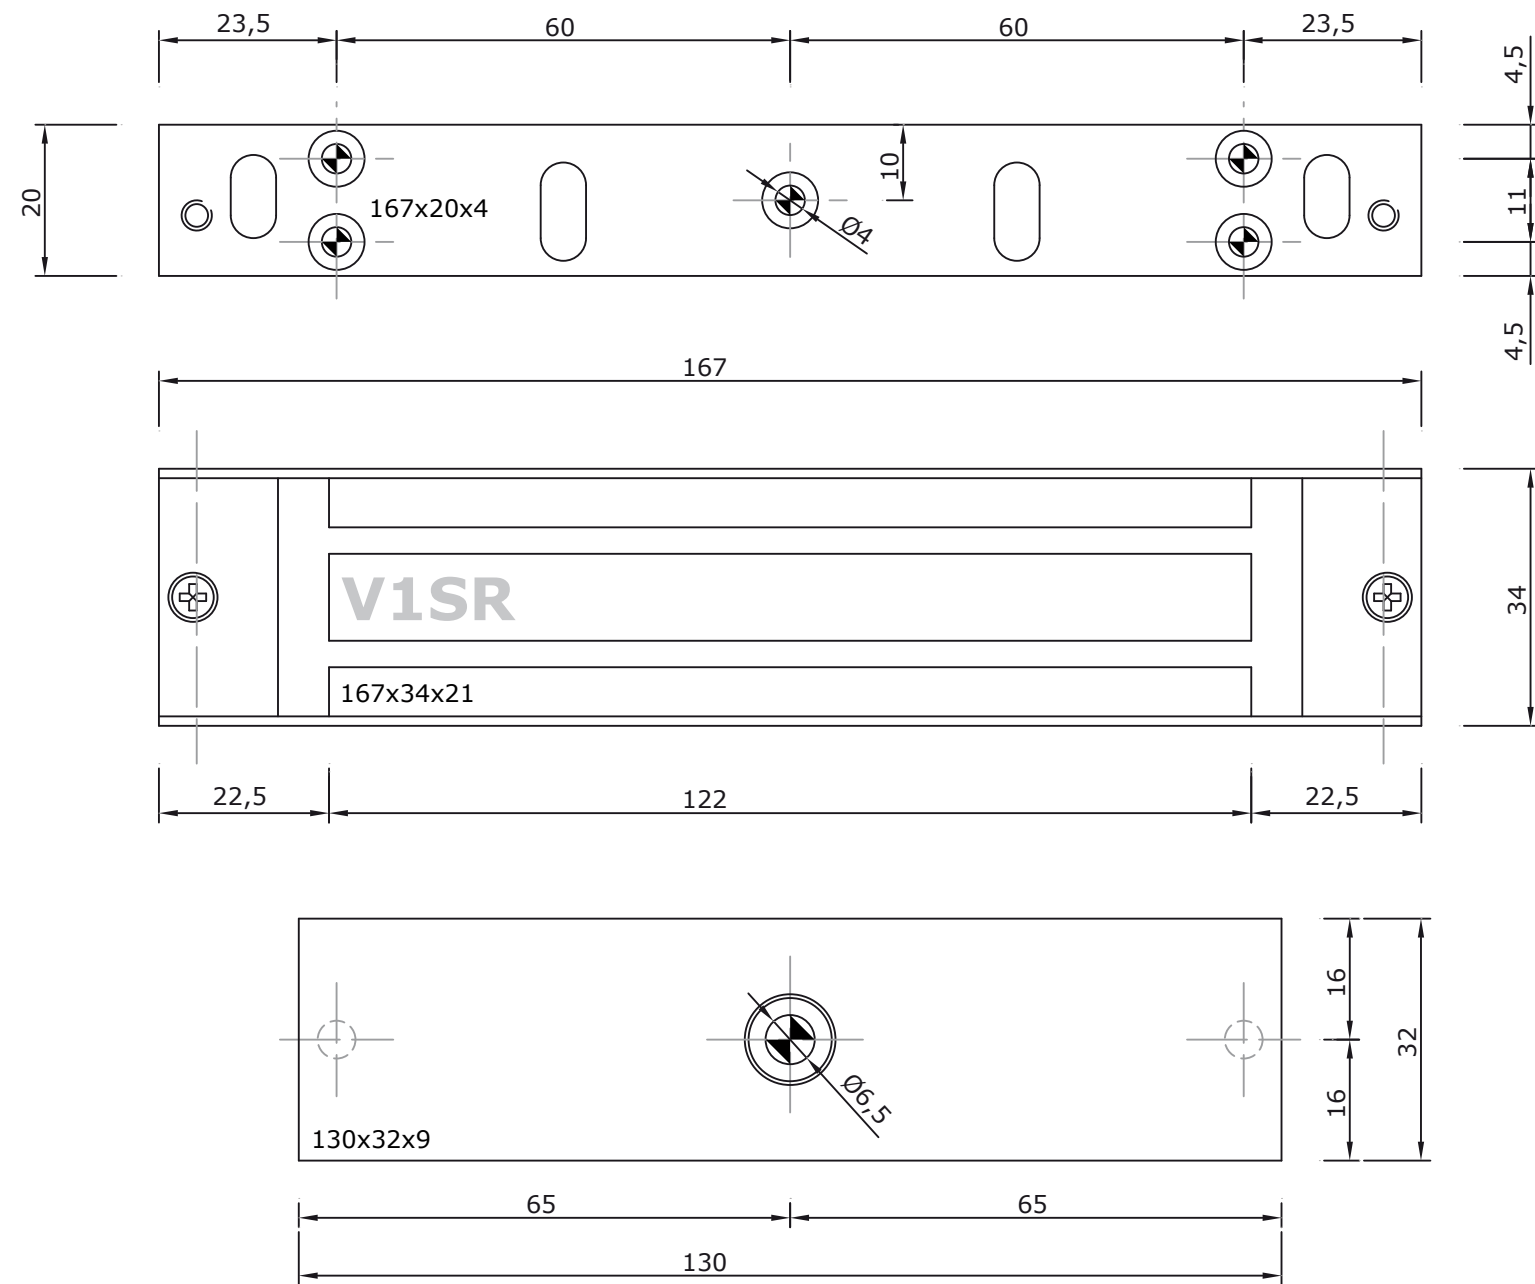

Reference : G0301FR0448V01
Extranet : EXE-CDVI_IM SURFACE MOUNT MAGLOCKS CMYK A5 EN-FR 05

CDVI Group

CDVI

FRANCE + EXPORT
Phone: +33 (0)1 48 91 01 02
Fax: +33 (0)1 48 91 21 21

CDVI AMERICAS

(CANADA - USA)
Phone: +1 (450) 682 7945
Fax: +1 (450) 682 9590

CDVI

CDVI

TAIWAN
Phone: +886 (0)42471 2188
Fax: +886 (0)42471 2131

CDVI

SUISSE
Phone: +41 (0)21 882 18 41
Fax: +41 (0)21 882 18 42

CDVI

CHINA
Phone: +86 (0)10 62414516
Fax: +86 (0)10 62414519

CDVI

IBÉRICA
(SPAIN - PORTUGAL)
Phone: +34 (0)935 390 966
Fax: +34 (0)935 390 970

CDVI

ITALIA
Phone: +39 0331 97 38 08
Fax: +39 0331 97 39 70

CDVI

MAROC
Phone: +212 (0)5 22 48 09 40
Fax: +212 (0)5 22 48 34 69

CDVI

CDVI

UK
(UNITED KINGDOM - IRELAND)
Phone: +44 (0)1628 531300
Fax: +44 (0)1628 531003

CDVI DIGIT

FRANCE
Phone: +33 (0)1 41 71 06 85
Fax: +33 (0)1 41 71 06 86

TEMPLATE/GABARIT

EN FR

V1SR

TEMPLATE/GABARIT

EN FR

V1SR

TEMPLATE/GABARIT

EN FR