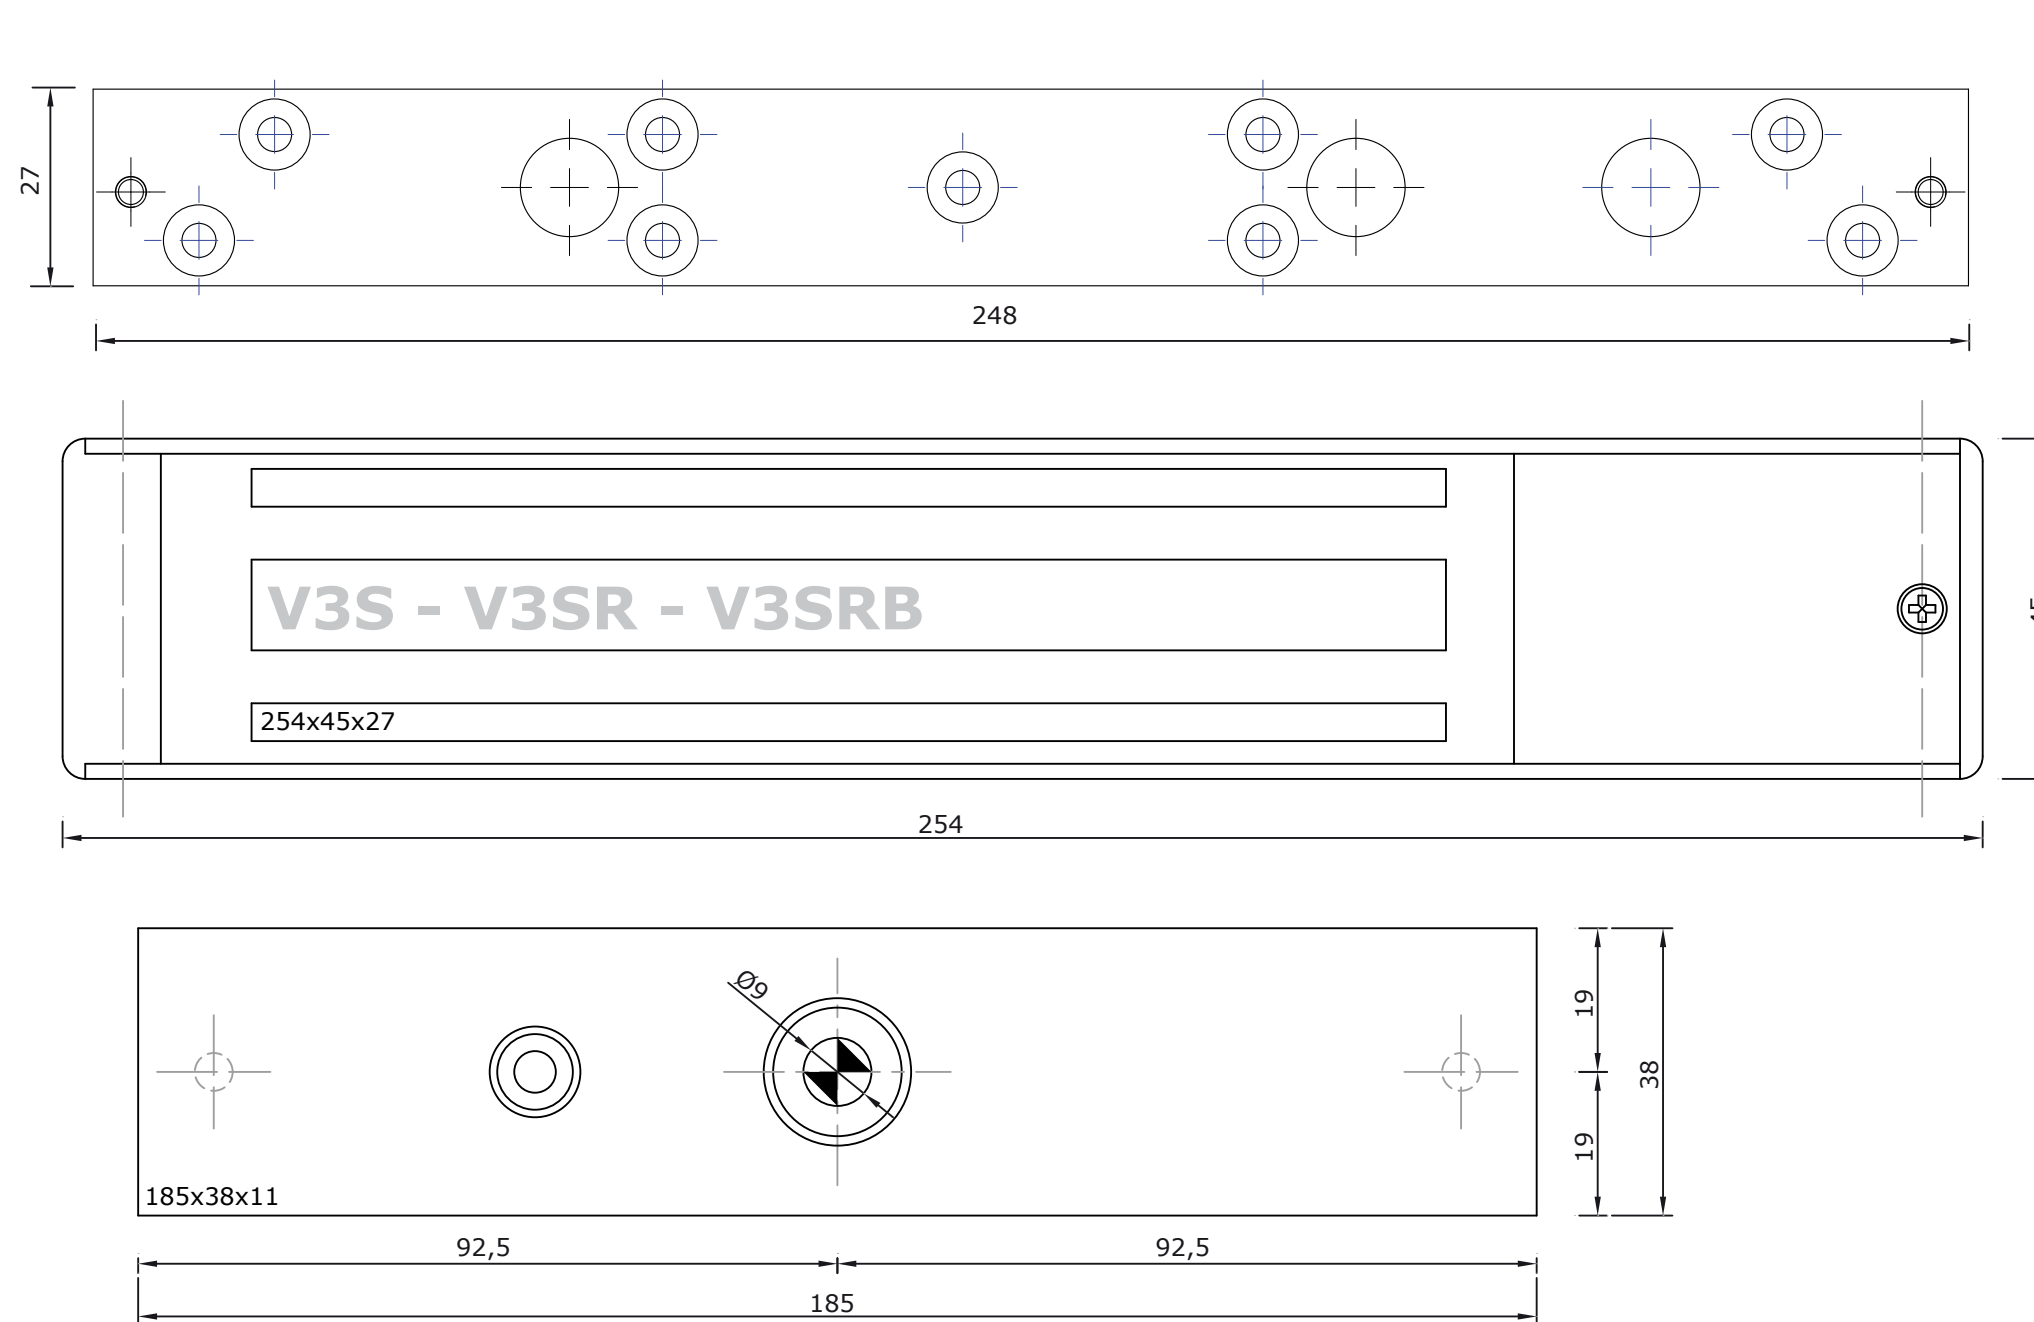

V3S - V3SR - V3SRB

TEMPLATE/GABARIT

EN FR

V3S - V3SR - V3SRB

EN ENGLISH
FR FRANCAIS

Removable part.
Partie détachable.

TEMPLATES
GABARITS

Surface Mount Electromagnetic locks
Ventouses électromagnétiques appliquées

The installer's choice
cdvigroup.com

The installer's choice
cdvigroup.com